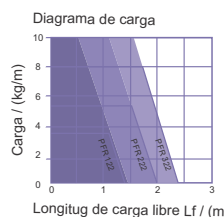

Cadenas Portacables

No se necesita set de montaje o instalación.
Cada eslabón puede sujetarse directamente a las bases.
Construidas en un material resistente que proporciona mayor duración.

• Kolibri

■ Dimensiones

Radio de curvatura:	15 a 400 mm
Altura interior:	7 a 50 mm
Ancho interior:	7 a 195 mm
Peso de la cadena de energía:	0.06 a 2.7 kg / m

■ Temperatura

Los límites de temperatura de -20°C y 100 °C.

■ Variantes especiales

ELTOLA, ATEX, ESD, V-0

• SLE

■ Características

El acero inoxidable y el material endurecido es la cadena de acero que debes usar en caso de grandes longitudes de transporte, y en grandes cantidades de cables y mangueras hidráulicas de servicio pesado.

■ Temperatura

La temperatura de funcionamiento a largo plazo es de -20°C a 600°C (-40°C de acero inoxidable a 600°C).

■ Tipos

Acero inoxidable (endurecido)
Galvanizada en caliente

• PKK

■ Dimensiones

Radio de curvatura:	40 a 500 mm
Altura interior:	16 a 80 mm
Ancho interior:	30 a 400 mm
Peso de la cadena de energía:	0.6 a 3.4 kg / m

■ Temperatura

Los límites de temperatura de -20°C y 100 °C.

■ Variantes especiales

ELTOLA, ALLROUND, ATEX, ESD, V-0

• SFK

■ Características

La cadena consiste en una banda espiral rectangular de acero galvanizado y montada en un radio interno es una banda de acero de resorte. El SFK ofrece grandes secciones transversales utilizables a bajas dimensiones externas y una protección óptima de la línea. Con voladizos bajos, el SFK es ideal para áreas con chispas y chispas calientes.

■ Temperatura

Los límites de temperatura son de -40°C y 180°C

■ Radio de curvatura

El orden de longitud es igual a la mitad de la longitud del recorrido, más cuatro veces el radio de curvatura:
 $L = Lv / 2 + 4 R$

• PLE

■ Características