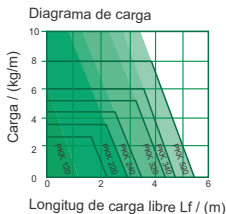

■ Dimensiones

Radio de curvatura:	40 a 500 mm
Altura interior:	16 a 80 mm
Ancho interior:	30 a 400 mm
Peso de la cadena de energía:	0.6 a 3.4 kg / m

■ Temperatura

Los límites de temperatura de -20°C y 100 °C.