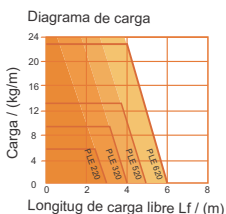

Cadenas Portacables

No se necesita set de montaje o instalación.
Cada eslabón puede sujetarse directamente a las bases.
Construidas en un material resistente que proporciona mayor duración.

• Kolibri

■ Dimensiones

Radio de curvatura:	15 a 400 mm
Altura interior:	7 a 50 mm
Ancho interior:	7 a 195 mm
Peso de la cadena de energía:	0.06 a 2.7 kg / m

■ Temperatura

Los límites de temperatura de -20°C y 100 °C.

■ Variantes especiales

ELTOLA, ATEX, ESD, V-0

• SLE

■ Características

El acero inoxidable y el material endurecido es la cadena de acero que debes usar en caso de grandes longitudes de transporte, y en grandes cantidades de cables y mangueras hidráulicas de servicio pesado.

■ Temperatura

La temperatura de funcionamiento a largo plazo es de -20°C a 600°C (-40°C de acero inoxidable a 600°C).

■ Tipos

Acero inoxidable (endurecido)
Galvanizada en caliente

• PKK

■ Dimensiones

Radio de curvatura:	40 a 500 mm
Altura interior:	16 a 80 mm
Ancho interior:	30 a 400 mm
Peso de la cadena de energía:	0.6 a 3.4 kg / m

■ Temperatura

Los límites de temperatura de -20°C y 100 °C.

■ Variantes especiales

ELTOLA, ALLROUND, ATEX, ESD, V-0

• SFK

■ Características

La cadena consiste en una banda espiral rectangular de acero galvanizado y montada en un radio interno es una banda de acero de resorte. El SFK ofrece grandes secciones transversales utilizables a bajas dimensiones externas y una protección óptima de la línea. Con voladizos bajos, el SFK es ideal para áreas con chispas y chispas calientes.

■ Temperatura

Los límites de temperatura son de -40°C y 180°C

■ Radio de curvatura

El orden de longitud es igual a la mitad de la longitud del recorrido, más cuatro veces el radio de curvatura:
 $L = Lv / 2 + 4 R$

• PLE

■ Características