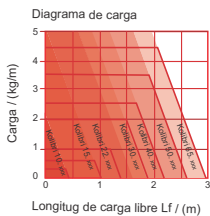

• Kolibri

Cerrada y abierta

■ Dimensiones

Radio de curvatura:	15 a 400 mm
Altura interior:	7 a 50 mm
Ancho interior:	7 a 195 mm
Peso de la cadena de energía:	0.06 a 2.7 kg / m

■ Temperatura

Los límites de temperatura de -20°C y 100 °C.