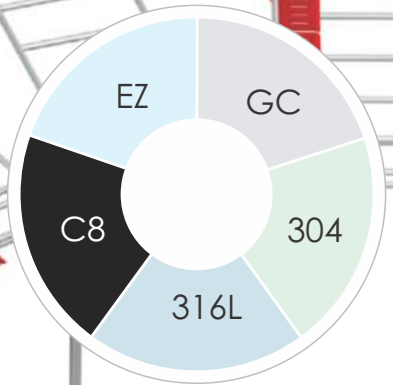

- EZ - Electrocincado EN ISO 2081
- GC - Galvanizado en Caliente EN ISO 1461
- 304 - Acero Inoxidable AISI 304
- 316L - Acero Inoxidable AISI 316L
- BLACK C8 - Acabado alta resistencia Clase C8 IEC 61537

Fijación

Salida de Fibra Óptica

Soporte Brida

Multiunión

Suspensión Central

Soporte 60

Suspensión Central Click

Unión Click

www.elektrokabel.com.mx