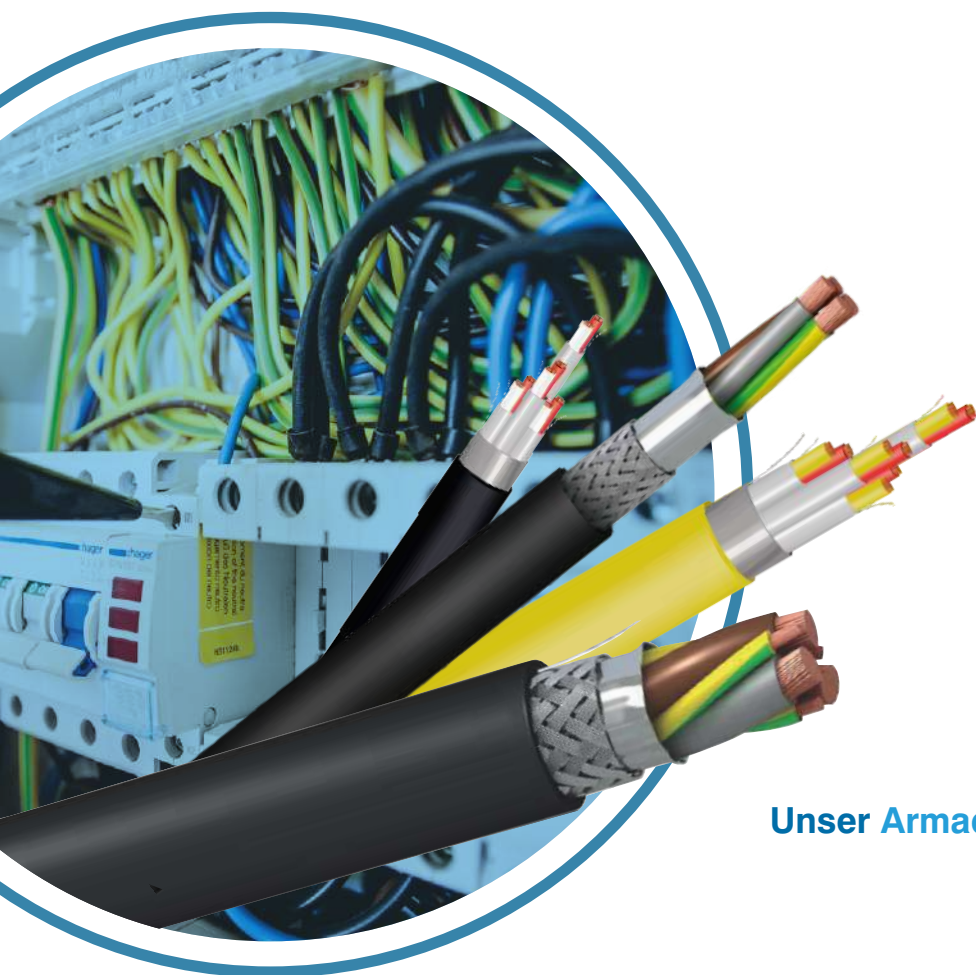

Unser Bus	01
Unser Datos y Comunicación	02
Unser Control	03
Unser VFD	04
Unser Fuerza y Potencia	05
Unser Servo	06
Unser Alta temperatura	07
Unser Enrollamiento y Grúa	08
Unser Movimiento Continuo	09
Unser Bombas y Sumergibles	10
Unser Marinos y Offshore	11
Unser Armado de Tableros y HAR (Hook up)	12
Unser Libres de Halógenos ZH	13
Unser Termopar	14
Unser Fotovoltaicos	15