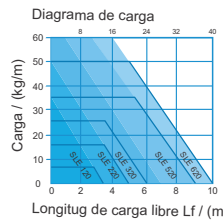

Cadenas Portacables

No se necesita set de montaje o instalación.
Cada eslabón puede sujetarse directamente a las bases.
Construidas en un material resistente que proporciona mayor duración.

• Kolibri

■ Dimensiones

Radio de curvatura:	15 a 400 mm
Altura interior:	7 a 50 mm
Ancho interior:	7 a 195 mm
Peso de la cadena de energía:	0.06 a 2.7 kg / m

■ Temperatura

Los límites de temperatura de -20°C y 100 °C.

■ Variantes especiales

ELTOLA, ATEX, ESD, V-0

• SLE

■ Características

El acero inoxidable y el material endurecido es la cadena de acero que debes usar en caso de grandes longitudes de transporte, y en grandes cantidades de cables y mangueras hidráulicas de servicio pesado.

■ Temperatura

La temperatura de funcionamiento a largo plazo es de -20°C a 600°C (-40°C de acero inoxidable a 600°C).

■ Tipos

Acero inoxidable (endurecido)
Galvanizada en caliente

• PKK

■ Dimensiones

Radio de curvatura:	40 a 500 mm
Altura interior:	16 a 80 mm
Ancho interior:	30 a 400 mm
Peso de la cadena de energía:	0.6 a 3.4 kg / m

■ Temperatura

Los límites de temperatura de -20°C y 100 °C.

■ Variantes especiales

ELTOLA, ALLROUND, ATEX, ESD, V-0

• SFK

■ Características

La cadena consiste en una banda espiral rectangular de acero galvanizado y montada en un radio interno es una banda de acero de resorte. El SFK ofrece grandes secciones transversales utilizables a bajas dimensiones externas y una protección óptima de la línea. Con voladizos bajos, el SFK es ideal para áreas con chispas y chispas calientes.

■ Temperatura

Los límites de temperatura son de -40°C y 180°C

■ Radio de curvatura

El orden de longitud es igual a la mitad de la longitud del recorrido, más cuatro veces el radio de curvatura:
 $L = Lv / 2 + 4 R$

• PLE

■ Características