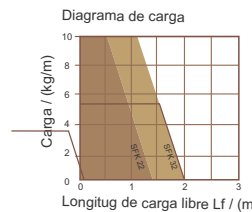

Cadenas Portacables

No se necesita set de montaje o instalación.
Cada eslabón puede sujetarse directamente a las bases.
Construidas en un material resistente que proporciona mayor duración.

• Kolibri

■ Dimensiones

Radio de curvatura:	15 a 400 mm
Altura interior:	7 a 50 mm
Ancho interior:	7 a 195 mm
Peso de la cadena de energía:	0.06 a 2.7 kg / m

■ Temperatura

Los límites de temperatura de -20°C y 100 °C.

■ Variantes especiales

ELTOLA, ATEX, ESD, V-0

• SLE

■ Características

El acero inoxidable y el material endurecido es la cadena de acero que debes usar en caso de grandes longitudes de transporte, y en grandes cantidades de cables y mangueras hidráulicas de servicio pesado.

■ Temperatura

La temperatura de funcionamiento a largo plazo es de -20°C a 600°C (-40°C de acero inoxidable a 600°C).

■ Tipos

Acero inoxidable (endurecido)
Galvanizada en caliente

• PKK

■ Dimensiones

Radio de curvatura:	40 a 500 mm
Altura interior:	16 a 80 mm
Ancho interior:	30 a 400 mm
Peso de la cadena de energía:	0.6 a 3.4 kg / m

■ Temperatura

Los límites de temperatura de -20°C y 100 °C.

■ Variantes especiales

ELTOLA, ALLROUND, ATEX, ESD, V-0

• SFK

■ Características

La cadena consiste en una banda espiral rectangular de acero galvanizado y montada en un radio interno es una banda de acero de resorte. El SFK ofrece grandes secciones transversales utilizables a bajas dimensiones externas y una protección óptima de la línea. Con voladizos bajos, el SFK es ideal para áreas con chispas y chispas calientes.

■ Temperatura

Los límites de temperatura son de -40°C y 180°C

■ Radio de curvatura

El orden de longitud es igual a la mitad de la longitud del recorrido, más cuatro veces el radio de curvatura:
 $L = Lv / 2 + 4 R$

• PLE

■ Características