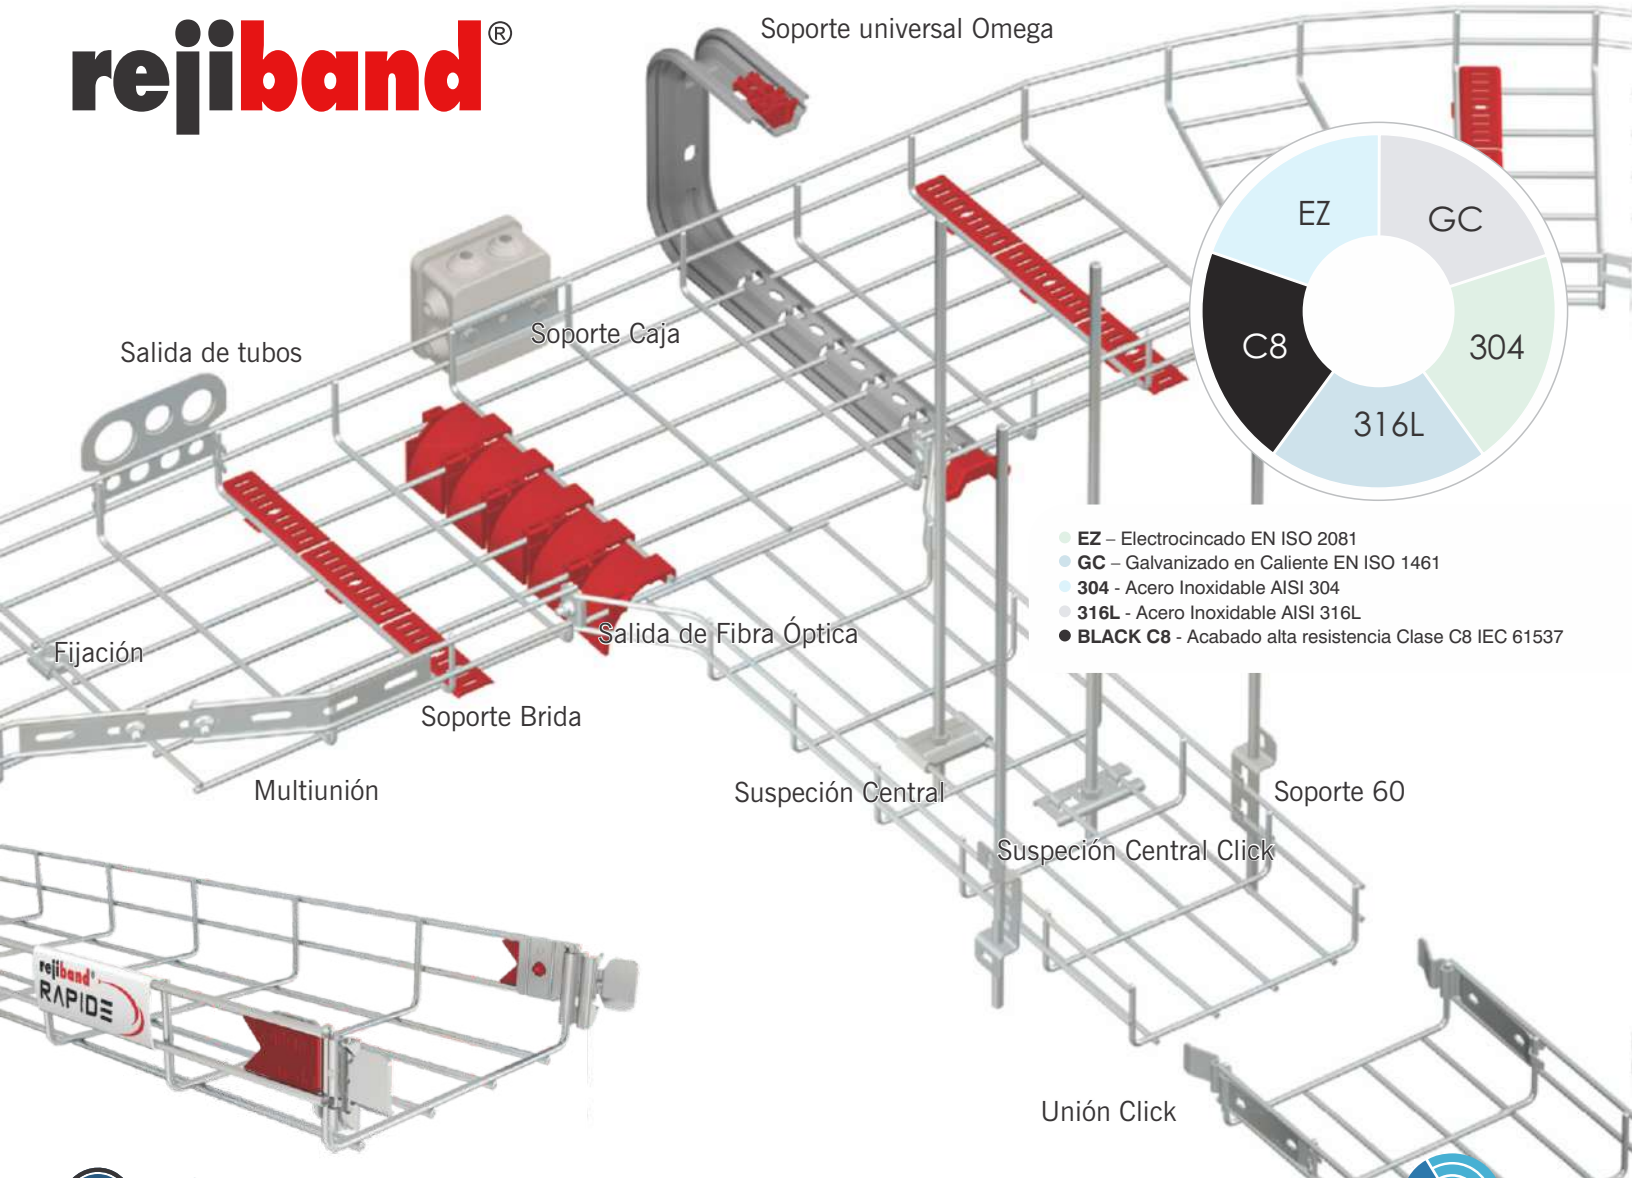

Charola Malla

Para soportería de cableado eléctrico y de telecomunicaciones

- Borde de Seguridad Patentado
- Evita daño a los cables y al instalador.
- Es ligera ofreciendo la máxima ventilación y limpieza sobre los cables.
- Proporciona gran resistencia y elasticidad.
- Ahorro en precio de material y mano de obra.
- Peralte: 35mm, 60mm, y 100mm.

Sistemas de soportería en México

reji**band**®

Soporte universal Omega

Salida de tubos

Soporte Caja

- EZ - Electrocincado EN ISO 2081
- GC - Galvanizado en Caliente EN ISO 1461
- 304 - Acero Inoxidable AISI 304
- 316L - Acero Inoxidable AISI 316L
- BLACK C8 - Acabado alta resistencia Clase C8 IEC 61537

Áreas Clasificadas

Orion Universal

Lyra

Cadenas Portacables

No se necesita set de montaje o instalación.
Cada eslabón puede sujetarse directamente a las bases.
Construidas en un material resistente que proporciona mayor duración.